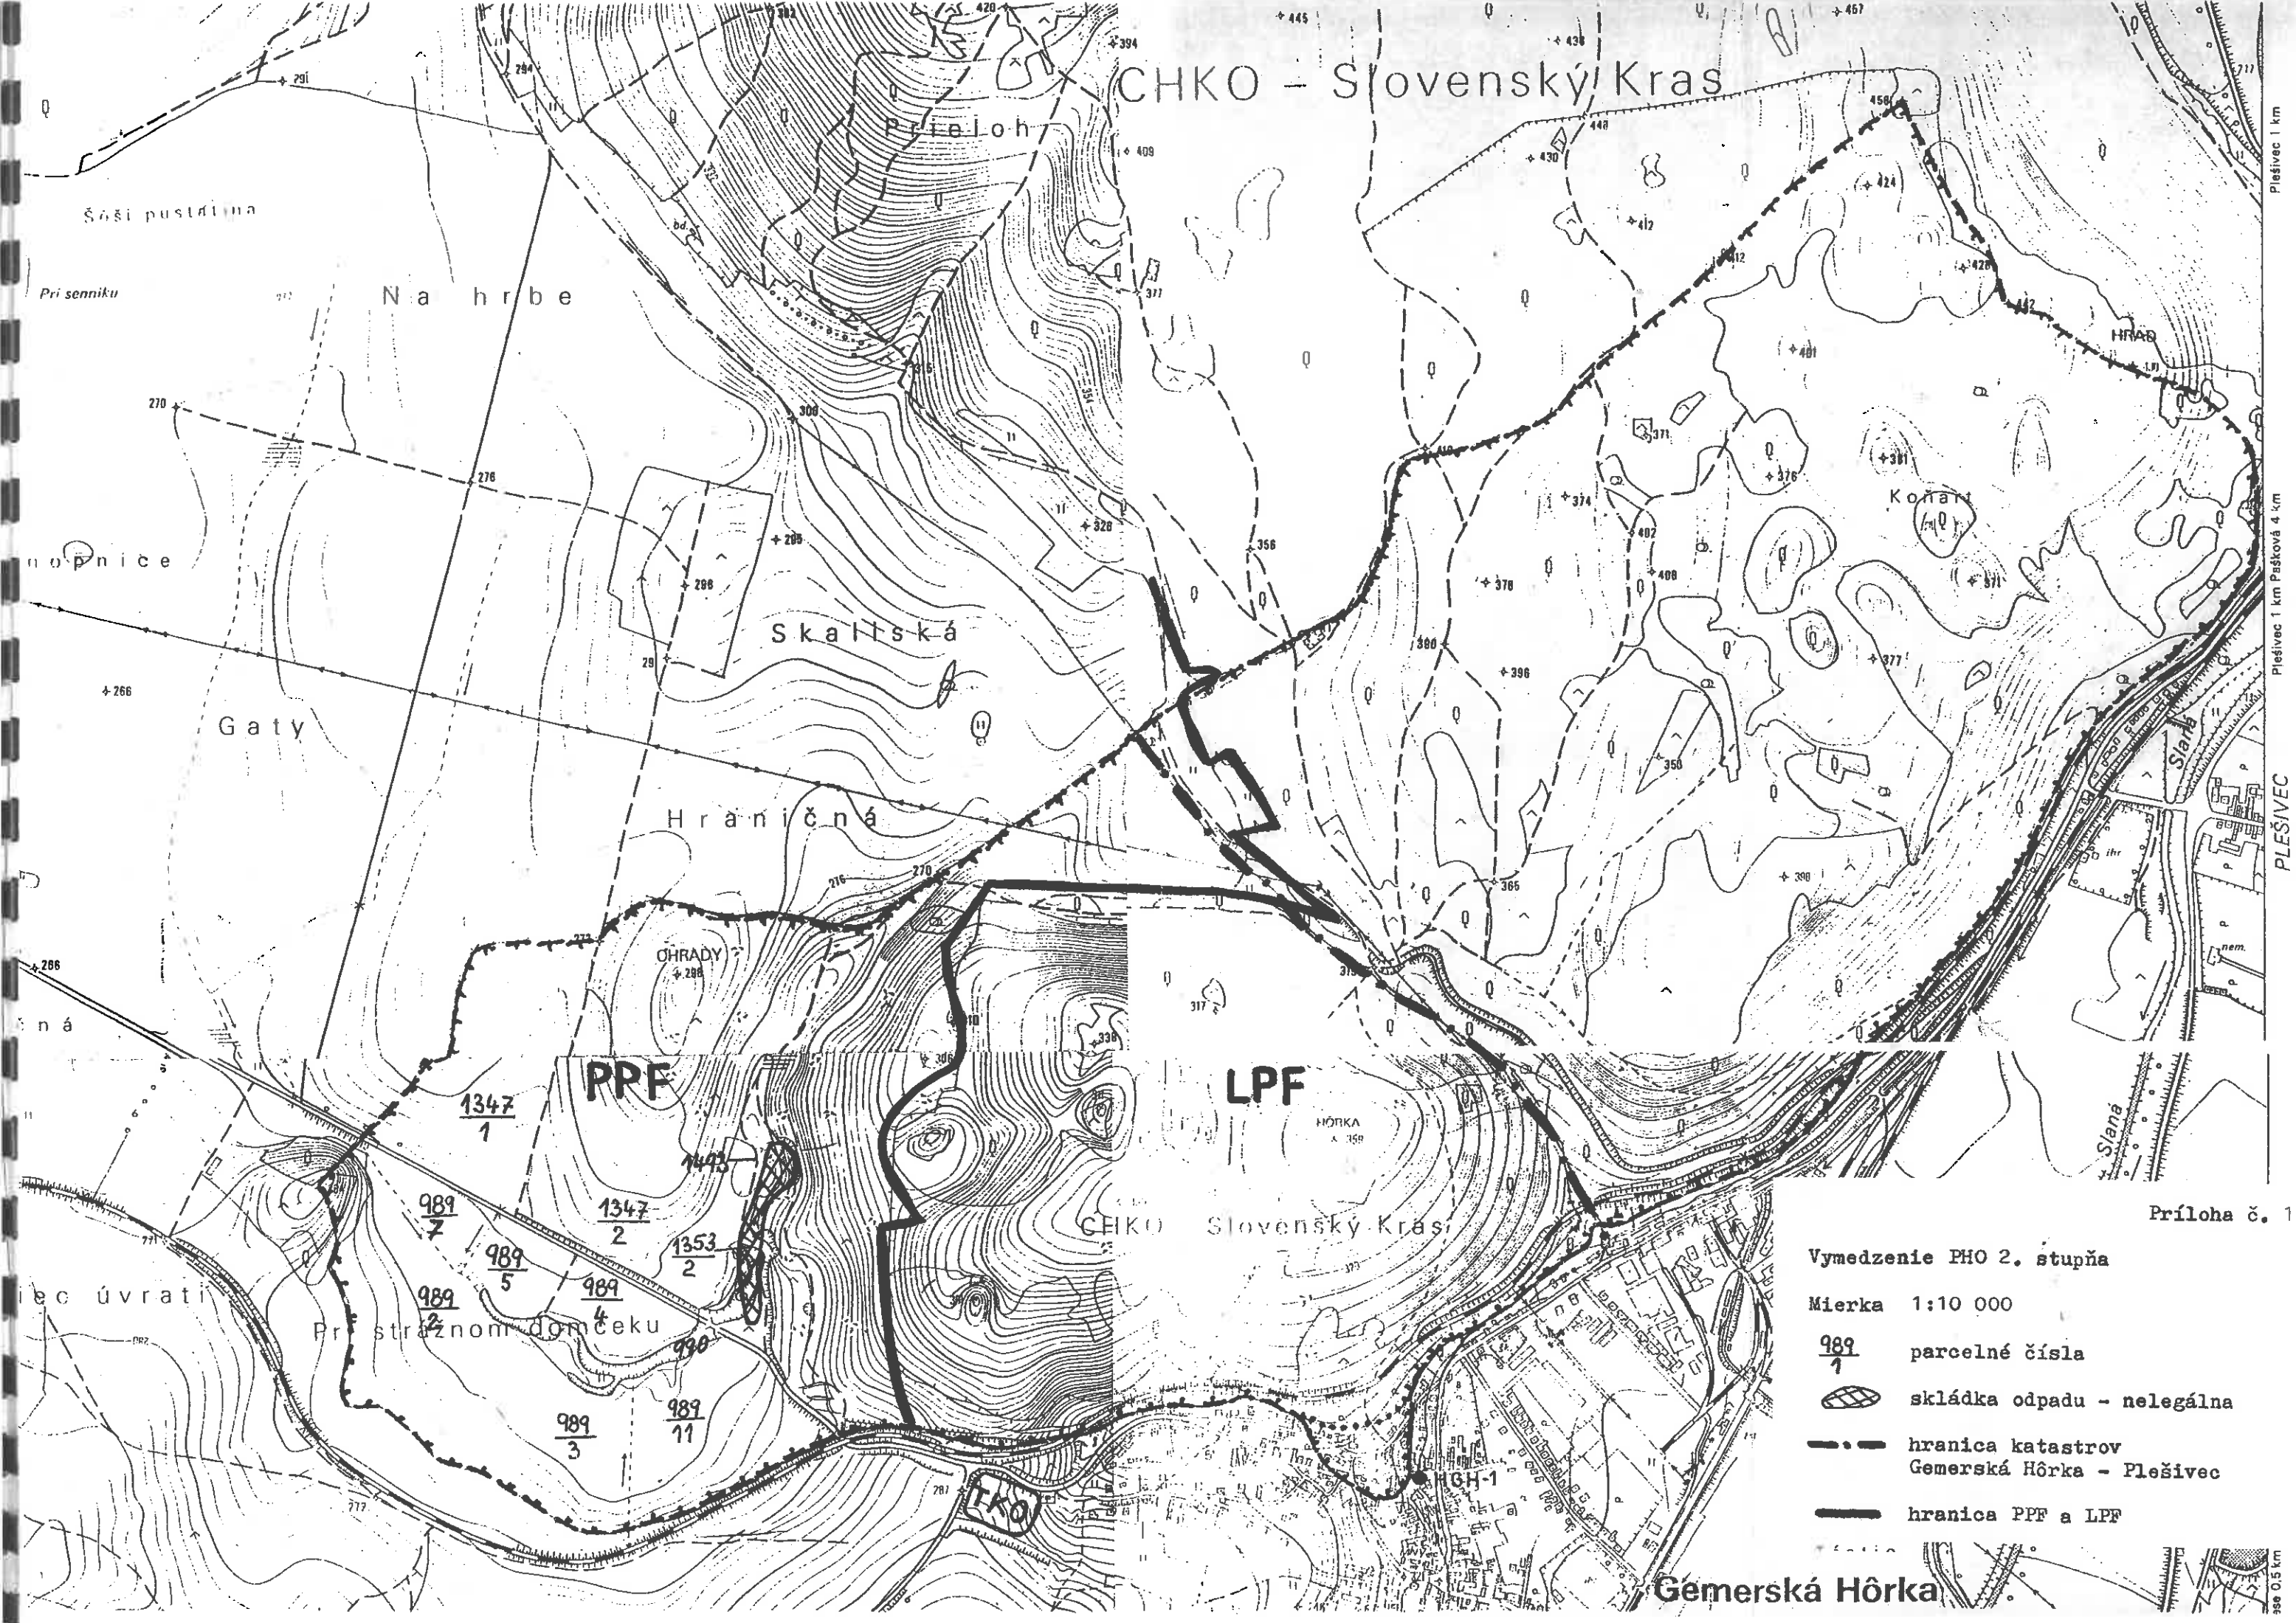

CHKO - Slovenský Kras

Plešivec 1 km
Plešivec 1 km Pašková 4 km
PLEŠIVEC

Príloha č. 1

- Vymedzenie PHO 2. stupňa
- Mierka 1:10 000
- 989 parcelné čísla
- skládka odpadu - nelegálna
- hranica katastrov Gemerská Hôrka - Plešivec
- hranica PPF a LPF

Gemerská Hôrka

0,5 km